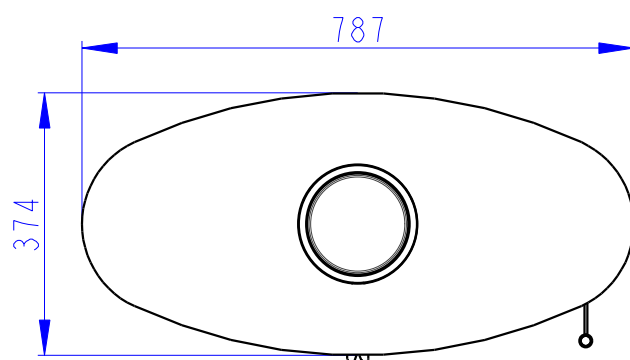

Rozmery v mm; Maße in mm

NAVIA G 03 PLECH-182H

144 kg

Centralni privod vzduchu $\varnothing 125$
Zentral luftzufuhr $\varnothing 125$
Central air inlet $\varnothing 125$

Primarni a sekundarni vzduch
Primarluft und sekundarluft
Primary and secondary air