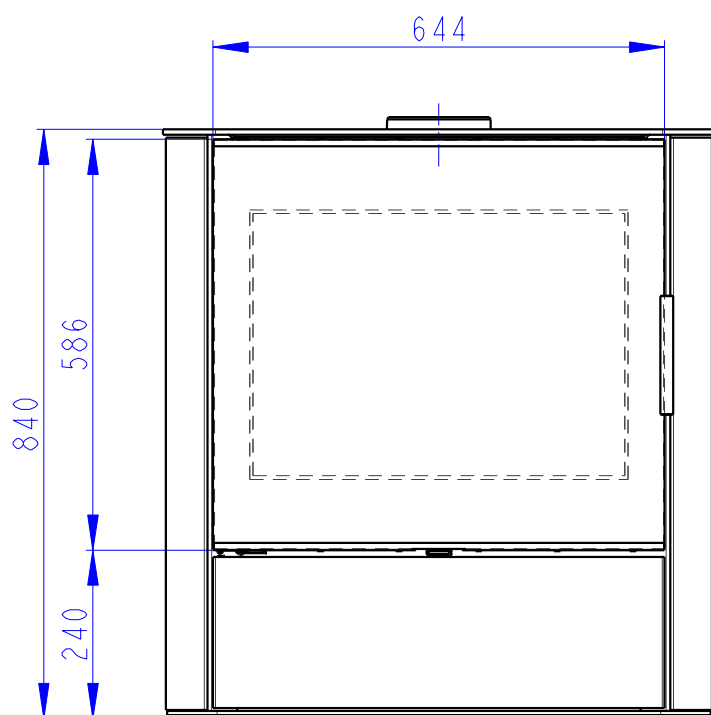

Rozmery v mm; Maße in mm

NAVIA G 03 PLECH-182H

144 kg

Centralni privod vzduchu $\varnothing 125$
Zentral luftzufuhr $\varnothing 125$
Central air inlet $\varnothing 125$

Primarni a sekundarni vzduch
Primarluft und sekundarluft
Primary and secondary air