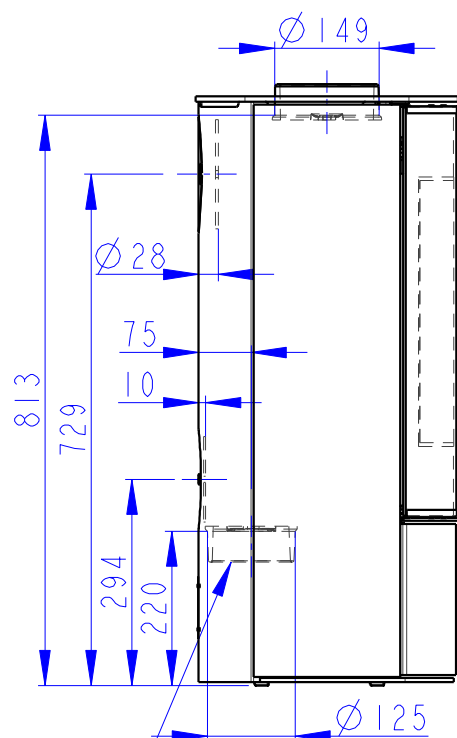

Rozmery v mm; Maße in mm

NAVIA G 03 PLECH-182H

144 kg

Centralni privod vzduchu $\varnothing 125$
Zentral luftzufuhr $\varnothing 125$
Central air inlet $\varnothing 125$

Primarni a sekundarni vzduch
Primarluft und sekundarluft
Primary and secondary air